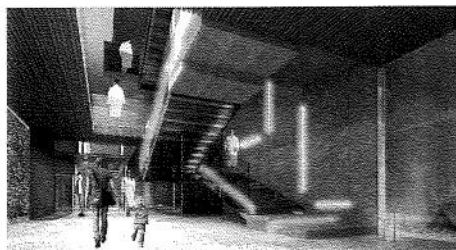

### ANGEL PALACE, BUCAREST

Hotel con casino e spa disposto su 6 piani per un totale di 8.500 mq. climatizzati, 3.400 mq. di spazi esterni coperti e terrazze, 13.000 mq. di aree esterne. Un edificio a funzione mista, in grado di attrarre, fidelizzare e far permanere il cliente durante tutto l'arco del soggiorno, secondo una logica di autosufficienza dell'offerta. La struttura è caratterizzata da un ingresso di grande impatto, a doppia altezza, che permette la percezione delle varie funzioni offerte.

materiali  
 non forniti

luogo  
 Bucarest, Romania  
 area totale  
 8.500 m<sup>2</sup>  
 costo  
 non fornito  
 tipologia/categoria  
 hotel casino + spa  
 data inizio/fine lavori  
 2018 - 2021

committente  
 privato  
 general contractor/  
 impresa  
 non fornito

### DIVINA SPA, SOFIA

Una spa ispirata al desiderio di stupire, contraddistinta da volumi puri e da un interno ricco di numerosi scorci visivi orizzontali e, soprattutto, verticali. Un'architettura destrutturata e aperta, in cui il volume globale si spezza lasciando percepire, fin dall'esterno, il suo prezioso contenuto. Le funzioni dei luoghi specifici non sono avvertite come "stanze o aree chiuse", ma come parti di un tutto perfettamente compenetrato. Un autentico corpo architettonico vivo, organico e pulsante.