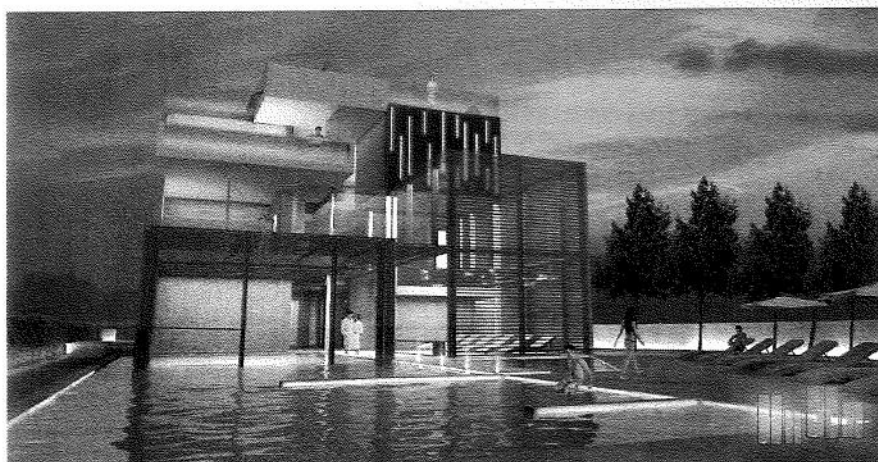

luogo
Sofia, Bulgaria
area totale
1.500 m²
costo
non fornito
tipologia/categoria
centro benessere
data inizio/fine lavori
2018 - 2020

committente
privato
general contractor/
impresa
non fornito