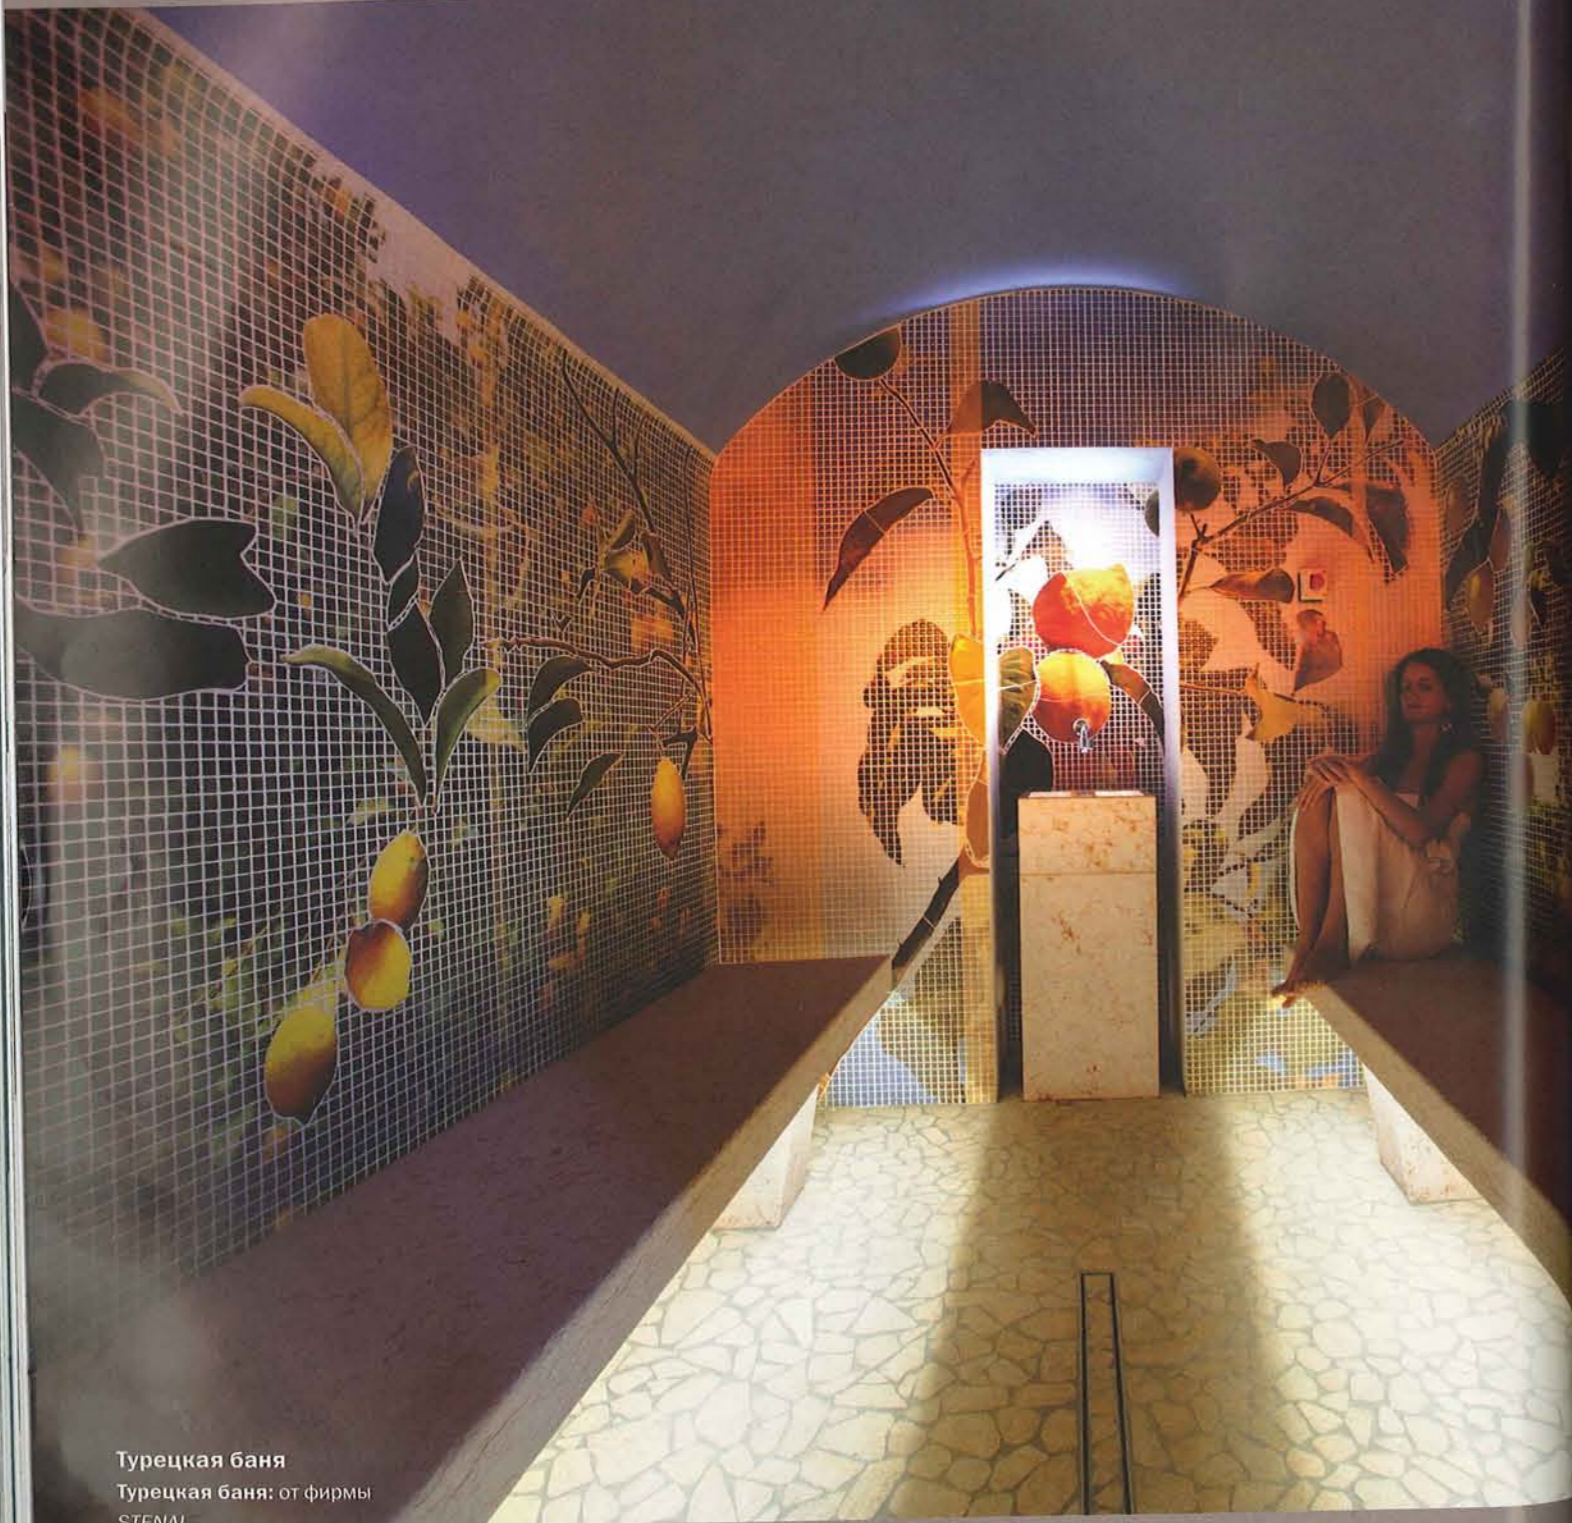

Турецкая баня

Турецкая баня: от фирмы *STENAL*

Пол: местный камень

Скамейки: местный камень

Стены: особая мозаика из смолы